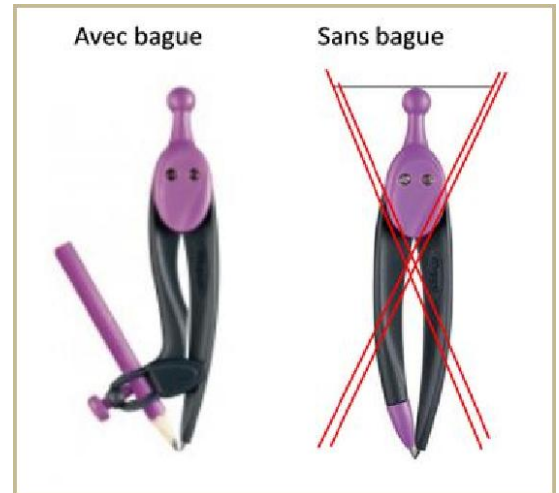

Matériel commun à toutes les disciplines (à garder constamment avec soi) :

- 1 agenda
- 1 paquet de feuilles simples format A4 carreaux seyes
- 1 paquet de feuilles simples format A4 petits carreaux
- 1 porte-vue de 60 vues pour ranger les évaluations
- **Une trousse complète :**
 - 2 stylobilles bleus, 2 stylobilles verts, 2 stylobilles rouges, 2 stylobilles noirs
 - 3 crayons à papier,
 - Taille-crayons
 - 4 Stabilos (4 couleurs)
 - 1 gomme
 - 6 bâtons de colle pour papier
 - 1 paire de ciseaux
 - 1 règle transparente graduée en plastique de 20 cm
 - 1 équerre
 - Calculatrice type collège
- Pochette de crayons de couleur,
- Pochette de feutres en couleurs
- Prévoir un cadenas pour le casier des ½ pensionnaires
- 1 compas avec bague d'adaptation pour crayon

LES CAHIERS A SPIRALE - LES STYLOS BILLE 4 COULEURS ET LES CORRECTEURS (Blanco) EN PINCEAU OU STYLO SONT INTERDITS

MATIERE	FOURNITURES
ANGLAIS	<ul style="list-style-type: none"> - 1 cahier (24x32 cm) de 96 pages - La trousse demandée dans le matériel commun doit être complète - Écouteurs à fil
ARTS PLASTIQUES	<ul style="list-style-type: none"> - une pochette de feuille canson, 2 couleurs - une pochette de feuille blanche cartonnée A3 - La trousse demandée dans le matériel commun